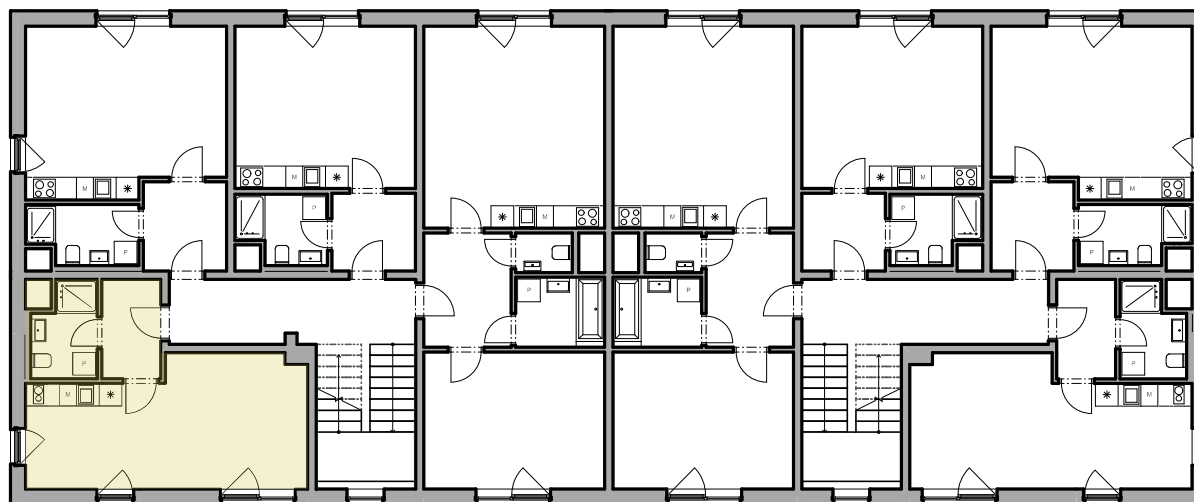

Váš domov u Labe

Číslo bytu **13.02.01**
Typ 1+kk
Podlahová plocha [m²] 33,0 m²
Nadzemní podlaží 2
Budova 13

0 1 2 3 5 (m)

+420 800 701 411
info@rezidencebabin.cz
www.rezidencebabin.cz

Adresa rezidence
U Mrliny,
288 02 Nymburk